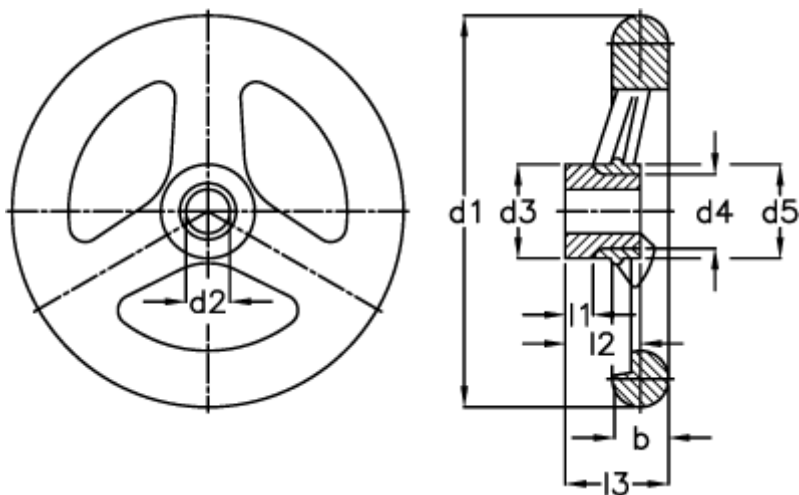

Varenummer: 20329344
Beskrivelse: E+G Håndhjul
GN 555-300-B26-A

Mål

Antal eger = 3	l1 -0,5 = 2
b = 32	l2 -0,5 = 40
d1 = 300	l3 = 62
d2 H7 = 30	
d2 H7 = 26	
d3 = 58	
d4 = 47	
d5 = 70	